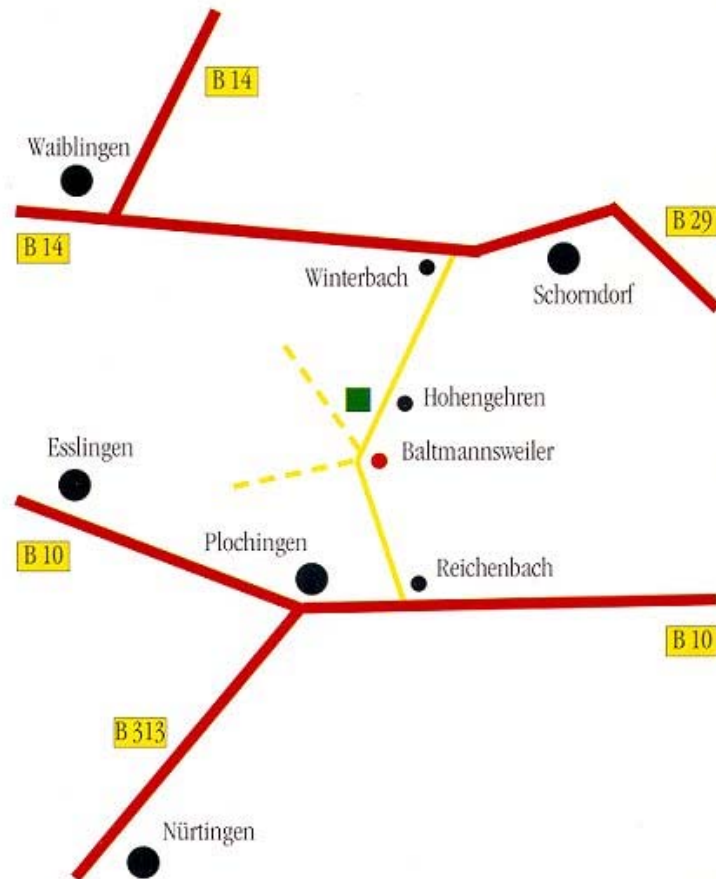

**Wegbeschreibung Kulturzentrum Baltmannsweiler, Baacher Str. 6,
73666 Baltmannsweiler**

Von der Bundesstr. 10 aus Richtung Esslingen kommend, Ausfahrt Reichenbach nehmen, in der Ortsmitte von Reichenbach links abbiegen Richtung Baltmannsweiler, Baltmannsweiler durchqueren, im Kreisverkehr Richtung Hohengehren (erste Ausfahrt im Kreisverkehr) abfahren, nächste Möglichkeit links abbiegen, rechter Hand liegt dann das Kulturzentrum.

Von der A8 aus Richtung Stuttgart kommend, am Autobahnkreuz Wendlingen auf die B313 Richtung Köngen/Wernau/Esslingen abbiegen, vor dem Plochinger Dreieck von der B313 auf die B10 Richtung Reichenbach wechseln, dann wie oben beschrieben!