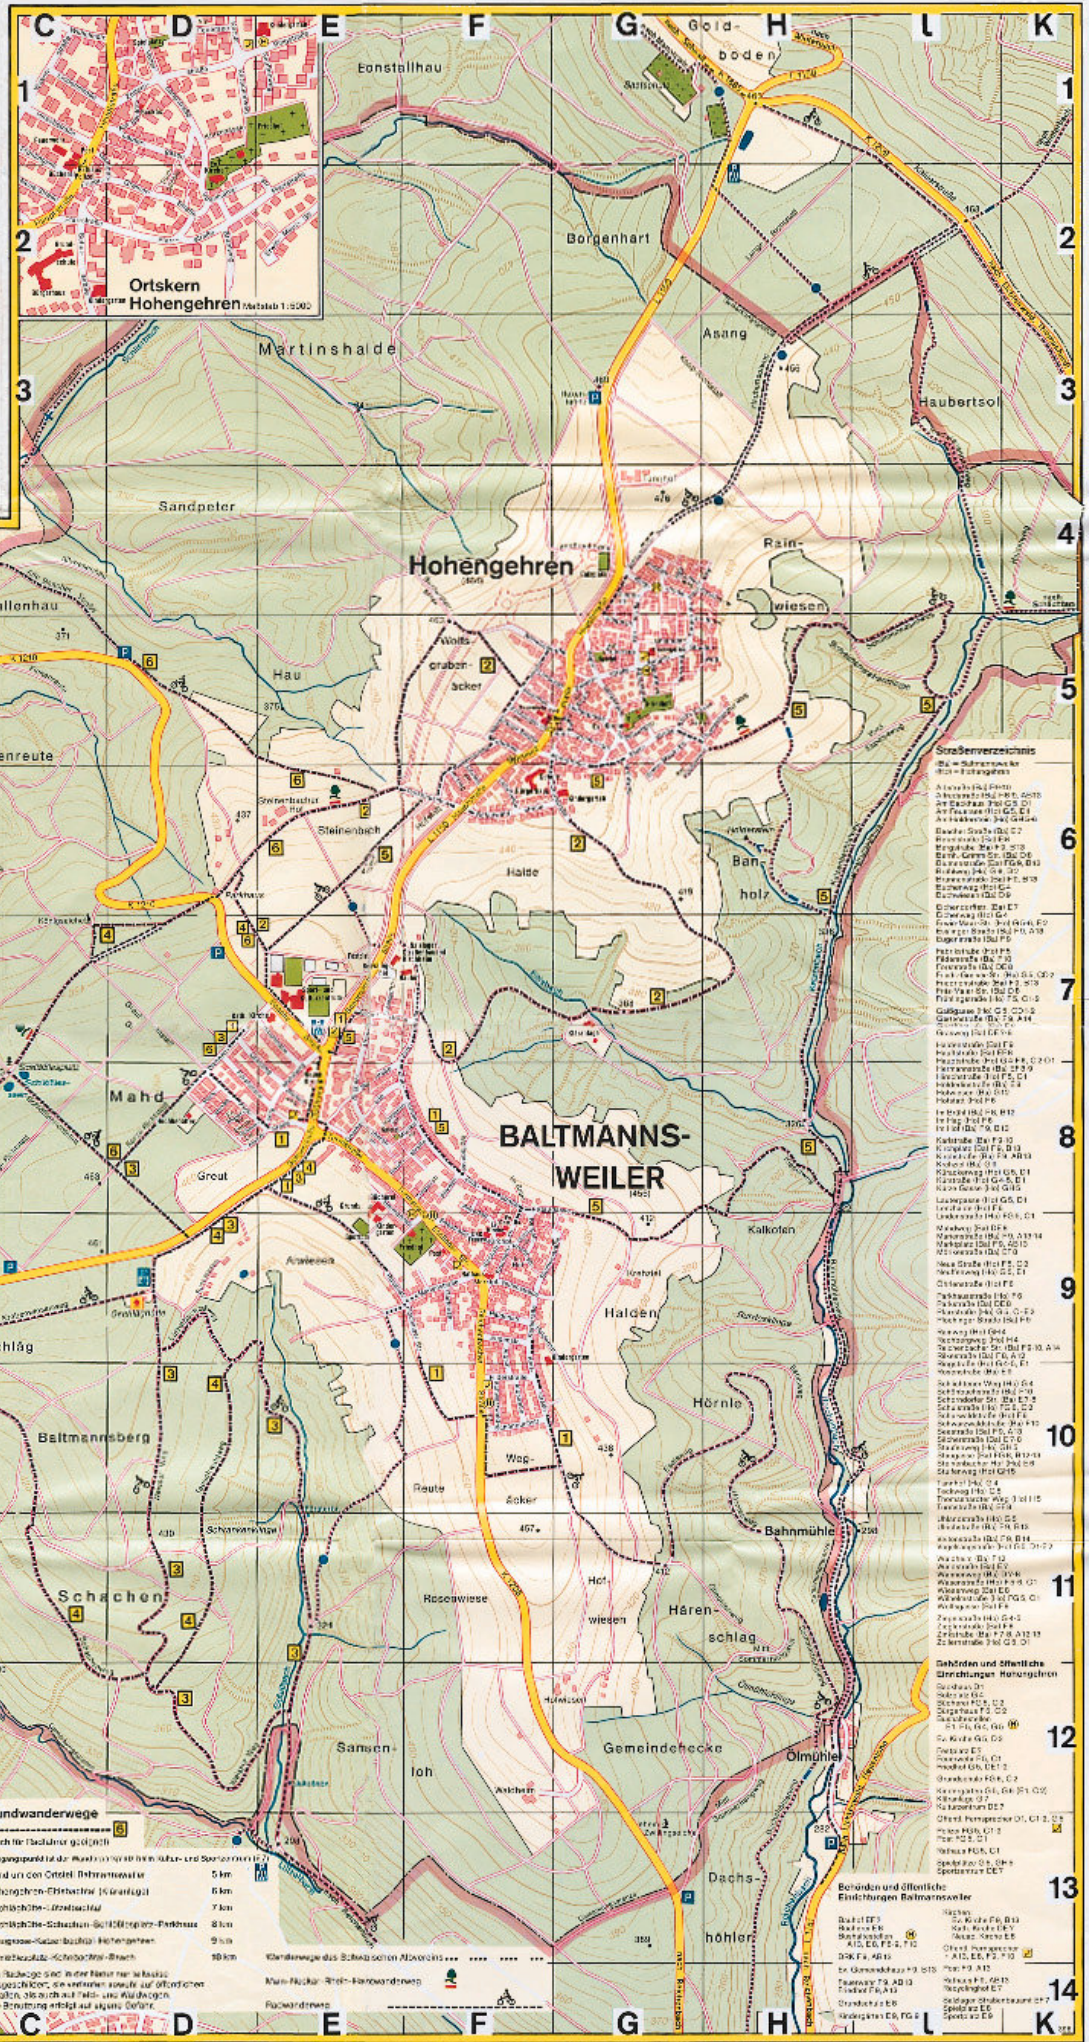

Ortsplan BALTMANNSWEILER mit Hohengehren

Rundwanderwege

1	Waldlauf von Ortsteil Hohengehren	5 km
2	Hohengehren-Ehrenfriede (Kranienberg)	6 km
3	Schichtenhöhe - Eichenbach	7 km
4	Geometrische-Schichten-Schichten-Ehrenfriede	8 km
5	Ehrenfriede-Garten-Balckhof-Hohengehren	9 km
6	Schichtenhöhe-Schichten-Hohengehren	10 km

Die Rundwege sind in der Regel nur im Sommer ausgeschrieben, da während der restlichen Monate die Schneelage auf vielen Wegen die Benutzung unmöglich macht.

Wanderwege des Schwabenschen Albvereins:

Rundwanderweg: